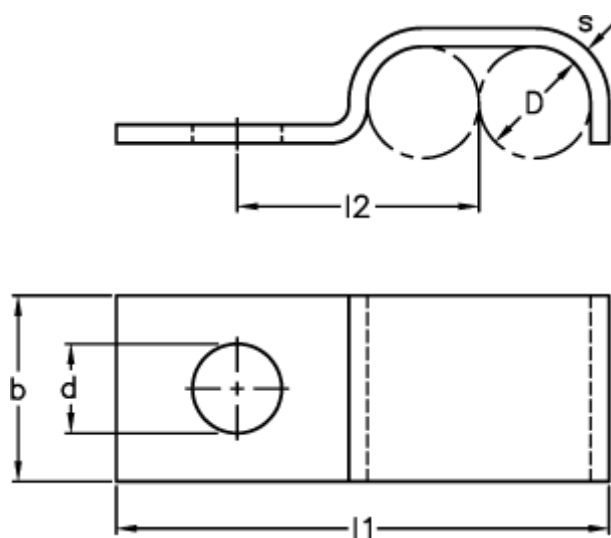

Varenummer: 025108980212
Beskrivelse: Norma rørbøjle type 510
BSL 2 x 12 DIN 72571 W1

Mål

$b = 12$
 $D = 12$
 $d = 5.8$
 $l1 = 43.0$
 $l2 = 22.0$
 $s = 1.5$